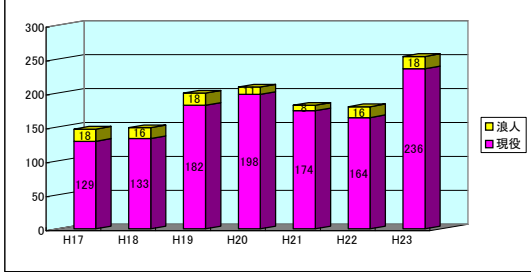

平成23年度大学等入試結果（合格者は延べ人数）

平成23年4月6日現在  
卒業生総数 316名

◎ 国公立大学合格者数

設置別	現役	既卒	総計
国立大学	153	14	167
公立大学	83	4	87
合計	236	18	254

◎ 難関国立大学合格者数

大学名	現役	既卒	総計
京都大学		1	1
大阪大学	1		1
神戸大学	2		2
九州大学	6		6
※岡山大学（医学科）		1	1

◎ 難関私立大学合格者数

大学名	現役	既卒	総計
早稲田大学	5	1	6
慶應義塾大学		1	1
関西大学	21	1	22
関西学院大学	12	8	20
同志社大学	14	2	16
立命館大学	59	12	71

◎ 国立大学・公立大学合格者数（現役のみ）

◎ 難関国立大学および国立医学部医学科合格者数（現役のみ）

◎ 大学別合格者数

国立大学	現役	既卒	計
室蘭工業大学	2		2
北見工業大学	4		4
茨城大学	1		1
宇都宮大学	1		1
群馬大学	2		2
埼玉大学	1	1	2
千葉大学	0	2	2
東京学芸大学	0	1	1
東京農工大学	1		1
横浜国立大学	2		2
金沢大学	1		1
信州大学	2		2
岐阜大学	1		1
静岡大学	2	1	3
豊橋技術科学大学	1		1
京都大学	0	1	1
京都工芸繊維大学	1	1	2
大阪大学	1		1
大阪教育大学	1		1
神戸大学	2		2
奈良教育大学	1		1
奈良女子大学	1		1
和歌山大学	1		1
鳥取大学	4		4
島根大学	9	1	10
岡山大学	3	1	4
広島大学	30	5	35
山口大学	16		16
徳島大学	2		2
香川大学	2		2
愛媛大学	27		27
高知大学	6	1	7
福岡教育大学	3		3
九州大学	6		6
九州工業大学	2		2
佐賀大学	3		3
長崎大学	1		1
大分大学	2		2
鹿児島大学	3		3
琉球大学	5		5
国立大学合計	153	14	167