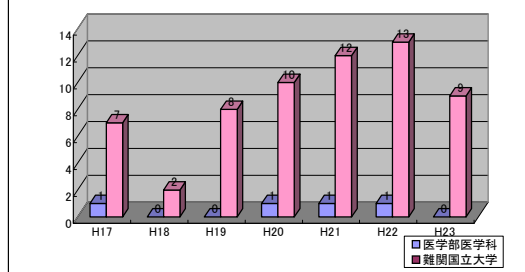

◎ 難関国立大学および国立医学部医学科合格者数（現役のみ）

◎ 大学別合格者数

国立大学	現役	既卒	計
室蘭工業大学	2		2
北見工業大学	4		4
茨城大学	1		1
宇都宮大学	1		1
群馬大学	2		2
埼玉大学	1	1	2
千葉大学	0	2	2
東京学芸大学	0	1	1
東京農工大学	1		1
横浜国立大学	2		2
金沢大学	1		1
信州大学	2		2
岐阜大学	1		1
静岡大学	2	1	3
豊橋技術科学大学	1		1
京都大学	0	1	1
京都工芸繊維大学	1	1	2
大阪大学	1		1
大阪教育大学	1		1
神戸大学	2		2
奈良教育大学	1		1
奈良女子大学	1		1
和歌山大学	1		1
鳥取大学	4		4
島根大学	9	1	10
岡山大学	3	1	4
広島大学	30	5	35
山口大学	16		16
徳島大学	2		2
香川大学	2		2
愛媛大学	27		27
高知大学	6	1	7
福岡教育大学	3		3
九州大学	6		6
九州工業大学	2		2
佐賀大学	3		3
長崎大学	1		1
大分大学	2		2
鹿児島大学	3		3
琉球大学	5		5
国立大学合計	153	14	167

私立大学	現役	既卒	計
青山学院大学	3		3
学習院大学	1		1
慶應義塾大学		1	1
國學院大学	1		1
芝浦工業大学	5	2	7
成蹊大学	1		1
成城大学	2		2
専修大学	1		1
津田塾大学	1		1
帝京大学	1		1
東海大学	2	1	3
東京農業大学		2	2
東京理科大学	5	3	8
東洋大学		1	1
日本体育大学	2		2
日本大学	4	6	10
法政大学	5	2	7
明治学院大学	1		1
明治大学	5		5
立教大学		1	1
早稲田大学	5	1	6
神奈川大学	1	1	2
関東学院大学		1	1
愛知工業大学	1		1
中京大学		1	1
皇学館大学	1		1
京都学園大学	1		1
京都産業大学	7	1	8
京都女子大学	1		1
同志社女子大学	2		2
同志社大学	14	2	16
立命館大学	59	12	71
龍谷大学	2	2	4
大阪経済大学	2		2
大阪経済法科大学	2		2
大阪工業大学	3		3
大阪産業大学	1		1
関西外国語大学	2	1	3
関西大学	21	1	22
近畿大学	32		32
摂南大学		1	1
桃山学院大学	4		4
関西学院大学	12	8	20
甲南大学	1		1
神戸学院大学	1	1	2
神戸女子大学	2		2
神戸薬科大学	1	1	2
神戸松蔭女子学院大学	1		1
奈良大学	1		1
岡山理科大学	15	1	16
倉敷芸術科学大学	1		1
東亜大学	1		1
山口東京理科大学	2		2
徳島文理大学	1		1
松山大学	2	1	3
九州産業大学	2		2
西南学院大学	2	1	3
福岡大学	21	3	24

県内私立大学	現役	既卒	計
広島経済大学	7	6	13
広島工業大学	34	1	35
広島修道大学	96	5	101
広島女学院大学	31		31
広島文教女子大学	6		6
福山大学	4		4
安田女子大学	46	1	47
比治山大学	3		3
福山平成大学	2		2
広島国際大学	24	5	29
広島国際学院大学		1	1
日本赤十字広島看護大学	1		1
広島都市学園大学	1		1
広島文化学園大学	2		2
私立大学合計	524	78	602

短期大学	現役	既卒	計
比治山大学短期大学部	2		2
安田女子短期大学	2		2
岩国短期大学	1		1
短期大学合計	5	0	5

専門学校等	現役	既卒	計
広島高等歯科衛生士専門学校	1		1
広島市立看護専門学校	2		2
岩国医療附属看護専門学校	1		1
合計	4		4

就職・公務員	現役	既卒	計
山口県警	1		1
合計	1		1

公立大学	現役	既卒	計
釧路公立大学	2		2
国際教養大学	1		1
高崎経済大学	1		1
横浜市立大学	3		3
都留文科大学	2		2
愛知県立大学	1		1
大阪府立大学	0	1	1
大阪市立大学	1		1
神戸市外国語大学	2		2
兵庫県立大学	2		2
岡山県立大学	6		6
尾道大学	3		3
県立広島大学	15		15
広島市立大学	12	1	13
福山市立大学	7		7
下関市立大学	7		7
山口県立大学	2		2
愛媛県立医療技術大学	1		1
高知女子大学	1		1
高知工科大学	3		3
北九州市立大学	3	2	5
福岡県立大学	3		3
長崎県立大学	2		2
名桜大学	3		3
公立大学合計	83	4	87