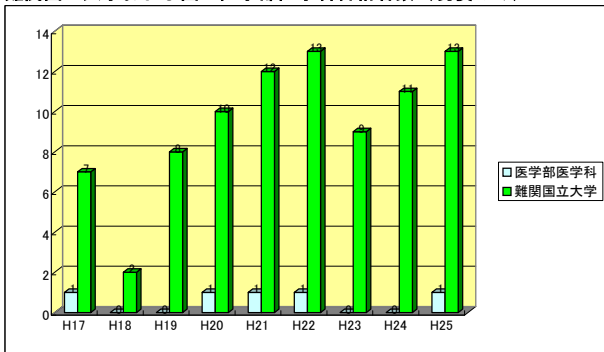

◎ 難関国立大学および国立医学部医学科合格者数（現役のみ）

◎ 難関私立大学合格者数

大学名	現役	既卒	総計
早稲田大学	1	1	2
慶應義塾大学		1	1
関西大学	20	2	22
関西学院大学	17		17
同志社大学	3	1	4
立命館大学	48	10	58
合計	89	15	104

私立大学	現役	既卒	計
愛知学院大学	2		2
愛知淑徳大学	1		1
青山学院大学	3	1	4
大阪工業大学	6	1	7
岡山理科大学	10	1	11
神奈川大学	1		1
金沢工業大学	2		2
川崎医療福祉大学	5	1	6
関西大学	20	2	22
関西外国語大学	3		3
関西学院大学	17		17
吉備国際大学	2		2
京都外国語大学	1		1
京都産業大学	9		9
近畿大学	15	5	20
慶應義塾大学		1	1
甲南大学	6	1	7
神戸学院大学	4	3	7
神戸芸術工科大学	1		1
神戸女子大学	1		1
国学院大学	1		1
国際基督教大学	1		1
国士舘大学	1		1
駒澤大学	1		1
四国学院大学	3		3
芝浦工業大学	2	2	4
就実大学	1		1
崇城大学	1		1
成蹊大学		3	3
成城大学	2		2
西南学院大学	1		1
仙台大学	2		2
相愛大学	1		1
創価大学	1		1
第一工業大学	2		2
中央大学	4		4
中京大学	4		4
東海大学	8		8
東京慈恵会医科大学	1		1
東京都市大学	1		1
東京農業大学		3	3
東京理科大学	5	3	8
同志社大学	3	1	4
東洋大学	2		2
徳島文理大学	1		1
名古屋外国語大学	3		3
南山大学	2		2
日本大学	6	2	8
日本文理大学	3		3
兵庫大学	1		1
兵庫医療大学	3		3
福岡大学	12		12
法政大学	3		3
松山大学	3		3
武蔵大学	2		2
明治大学	1		1
明治学院大学	1		1
明星大学	1		1
山口東京理科大学	1		1
酪農学園大学	2		2
立教大学	3		3
立命館大学	48	10	58
龍谷大学	3		3
早稲田大学	1	1	2

県内私立大学	現役	既卒	計
福山平成大学	1		1
福山大学	6		6
比治山大学	8		8
日赤広島看護大学	3	1	4
広島文教女子大学	6		6
広島文化学園大学	1		1
広島都市学園大学	3		3
広島女学院大学	14		14
広島修道大学	90		90
広島国際大学	37	2	39
広島工業大学	47	1	48
広島経済大学	9		9
安田女子大学	48		48
私立大学合計	526	49	575

短期大学	現役	既卒	計
川崎医療短期大学	2		2
			0
			0
短期大学合計	2	0	2

大学校等	現役	既卒	計
水産大学校	3		3
防衛大学校	1		1
			0
合計	4	0	4

専門学校等	現役	既卒	計
岡山医療センター附属岡山看護専門学校	1		1
広島情報ビジネス専門学校	1		1
BTC	1		1
広島市立看護専門学校	5		5
呉医療附属看護専門学校	3		3
呉共済病院附属看護専門学校	2		2
			0
合計	13	0	13

就職・公務員	現役	既卒	計
広島県警察	1		1
自衛隊一般曹	1		1
合計	1	0	1