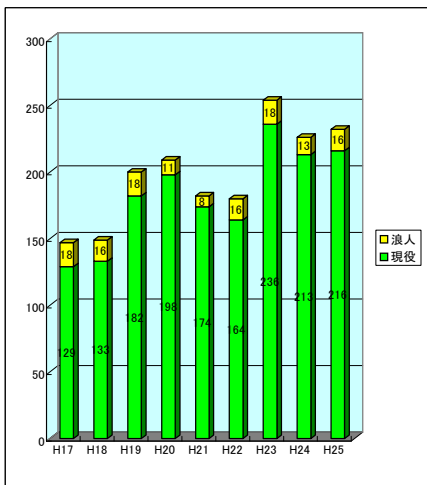

平成25年度大学等入試結果（合格者数は延べ人数）

平成25年3月26日現在
卒業生総数 317名

◎ 国公立大学合格者数

| 設置別 | 現役 | 既卒 | 総計 |
|------|-----|----|-----|
| 国立大学 | 138 | 13 | 151 |
| 公立大学 | 78 | 3 | 81 |
| 合計 | 216 | 16 | 232 |

◎ 大学別合格者数

| 国立大学 | 現役 | 既卒 | 計 |
|----------|-----|----|-----|
| 北見工業大学 | 1 | | 1 |
| 筑波大学 | 1 | | 1 |
| 埼玉大学 | 1 | | 1 |
| 東京外国語大学 | 1 | | 1 |
| 東京学芸大学 | 1 | | 1 |
| 電気通信大学 | 1 | | 1 |
| 横浜国立大学 | 2 | 2 | 4 |
| 信州大学 | 1 | | 1 |
| 静岡大学 | 1 | | 1 |
| 名古屋大学 | 1 | | 1 |
| 京都大学 | 1 | 1 | 2 |
| 京都工芸繊維大学 | 1 | | 1 |
| 大阪大学 | 2 | | 2 |
| 神戸大学 | 2 | | 2 |
| 鳥取大学 | 2 | | 2 |
| 島根大学 | 5 | | 5 |
| 岡山大学 | 6 | | 6 |
| 広島大学 | 30 | 1 | 31 |
| 山口大学 | 21 | 2 | 23 |
| 徳島大学 | 3 | | 3 |
| 鳴門教育大学 | 1 | | 1 |
| 香川大学 | 5 | | 5 |
| 愛媛大学 | 20 | 3 | 23 |
| 高知大学 | 6 | | 6 |
| 福岡教育大学 | 4 | | 4 |
| 九州大学 | 6 | 3 | 9 |
| 九州工業大学 | 2 | 1 | 3 |
| 佐賀大学 | 3 | | 3 |
| 長崎大学 | 1 | | 1 |
| 大分大学 | 4 | | 4 |
| 宮崎大学 | 1 | | 1 |
| 琉球大学 | 1 | | 1 |
| | | | 0 |
| 国立大学合計 | 138 | 13 | 151 |